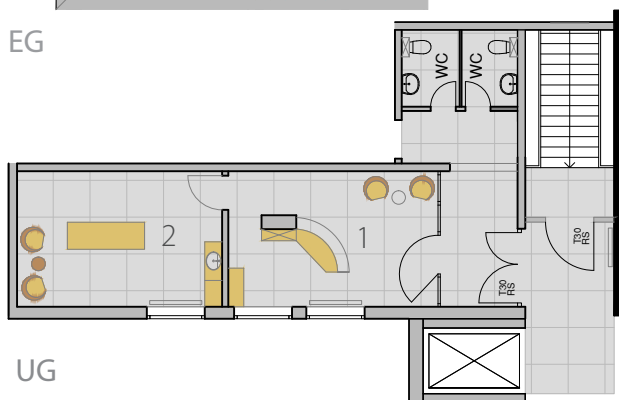

1. Reception Massage
2. Massage
3. Private Spa
4. Kamin Lounge
5. Damen Umkleide
6. Herren Umkleide
7. Infrarot Sauna
8. Ice Spa
9. Duschen
10. Bio Dampfsauna
11. 60° Sauna
12. 90° Sauna
13. Outdoor Lounge
14. Relax Lounge
15. Poolarea
16. Ladies Sauna

EG