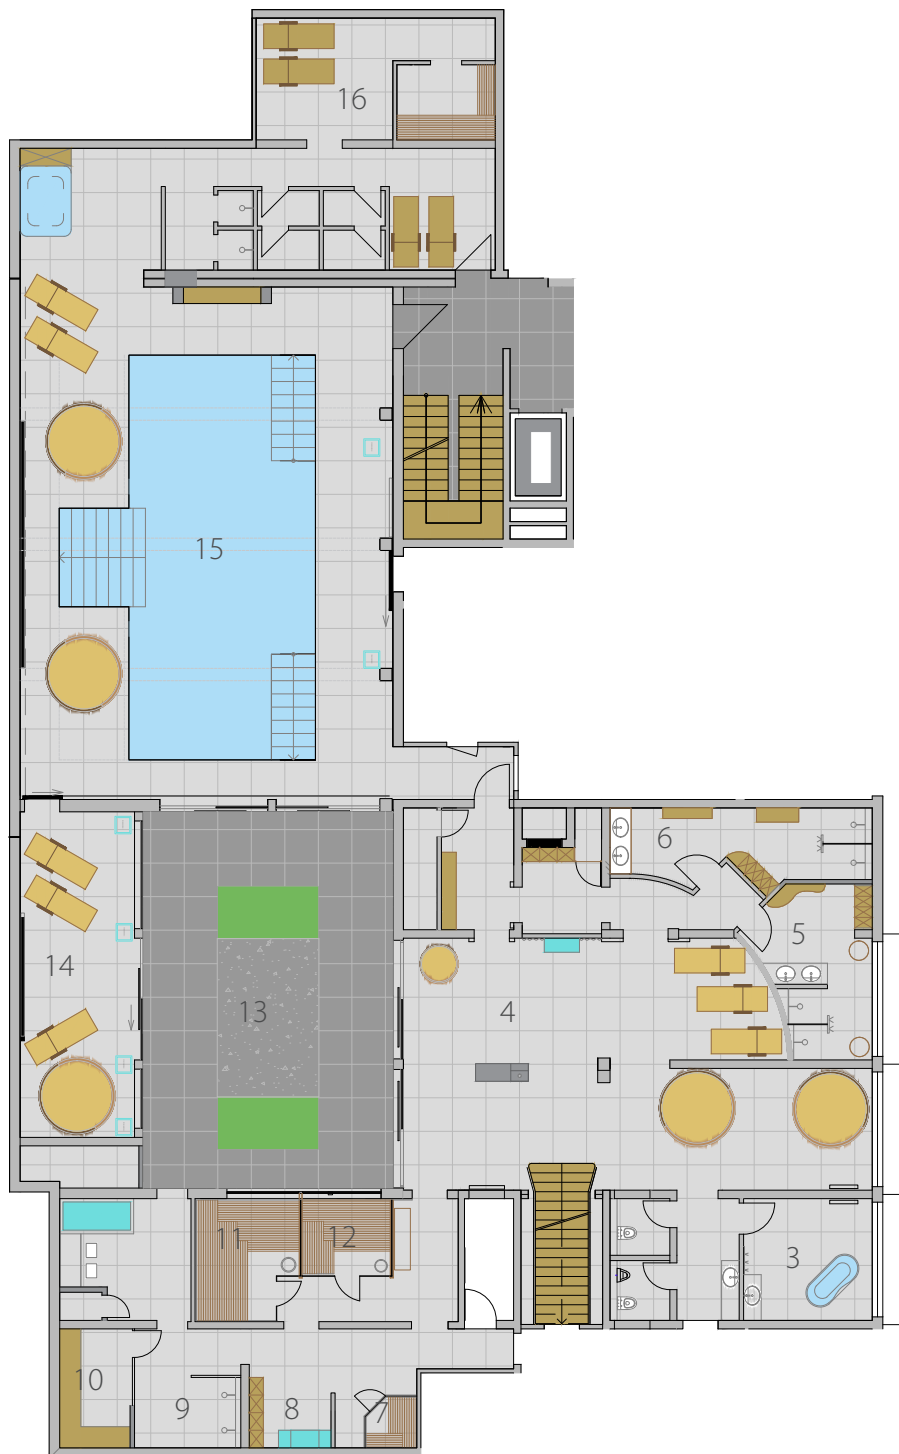

NEW 850m² PREMIUM SPA & WELNNESS AREA

salinenparc

★★★★
DESIGN BUDGET HOTEL

1. Reception Massage
2. Massage
3. Private Spa
4. Kamin Lounge
5. Damen Umkleide
6. Herren Umkleide
7. Infrarot Sauna
8. Ice Spa
9. Duschen
10. Bio Dampfsauna
11. 60° Sauna
12. 90° Sauna
13. Outdoor Lounge
14. Relax Lounge
15. Poolarea
16. Ladies Sauna